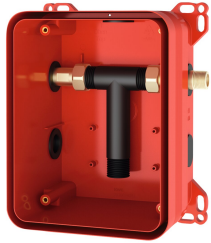

## KWC System-Box R3

**Modell-Linie: F3 | F3BX1001**

Rubinetterie per bagni | Kit incasso per rubinetteria

### KWC-No.

**2030040479**

KWC-Systembox per rubinetterie ad incasso F3

Kit incasso per miscelatori F3, per lavabi, KWC-Systembox in plastica, 174 x 225 mm, con connettori filettati, placca protettiva,

connettore per il lavaggio e prova di tenuta.

### Dati tecnici

Applicazione

WASHING

Senza barriere

No

ATT-WS-BUILTINMODEL

BUILT-IN

Diametro mandata