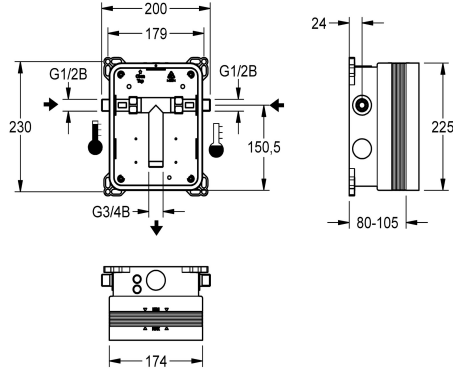

## KWC System-Box R3

**Modell-Linie: F3 | F3BX1001**

Rubinetterie per bagni | Kit incasso per rubinetteria

### KWC-No.

**2030040479**

KWC-Systembox per rubinetterie ad incasso F3

Kit incasso per miscelatori F3, per lavabi, KWC-Systembox in plastica, 174 x 225 mm, con connettori filettati, placca protettiva,

connettore per il lavaggio e prova di tenuta.

### Dati tecnici

Applicazione

WASHING

Senza barriere

No

ATT-WS-BUILTINMODEL

BUILT-IN

Diametro mandata

DN 15

Materiale

Sintetico

Spessore parete minimo

80 mm

Tipologia della miscelazione

Con termostato / miscelatore

Posizione della connessione elettrica