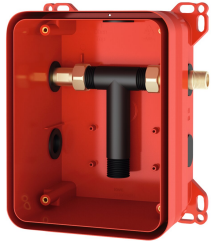

### KWC R3 Systembox ruwbouwset

Modell-Linie: F3 | F3BX1001

Kranen | Ruwbouwsets voor kranen

#### KWC-No.

**2030040479**

R3 Systembox voor F3 kranen

KWC R3 Systembox ruwbouwset voor wandinbouw van afbouwsets DN 15 met mengkraan, voor wastafels. Voor aansluiting op warm en koud water. KWC systembox van kunststof,

174 x 225 mm, met aansluitschroefverbindingen, ruwbouwbescherming, spoelstuk voor spoelen en dichtheidscontrole.

#### Technical Data

Toepassing	WASHING
Barrièrevrij	Neen
ATT-WS-BUILTINMODEL	BUILT-IN
Diameter nominaal	DN 15
Materiaal	Kunststof
Minimum muurdikte	80 mm
Type menging	Met thermostaat / mixer
Spanningsaansluiting	Van top
Type	Voor inbouwdoos
Type montage	Wandinbouw met inbouwdoos