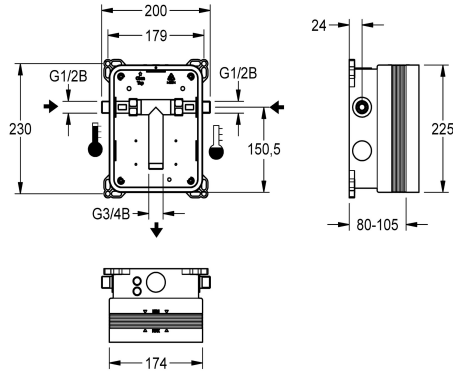

KWC

KWC R3 Systembox ruwbouwset

Modell-Linie: F3 | F3BX1001

Kranen | Ruwbouwsets voor kranen

KWC-No.

2030040479

R3 Systembox voor F3 kranen

KWC R3 Systembox ruwbouwset voor wandinbouw van afbouwsets DN 15 met mengkraan, voor wastafels. Voor aansluiting op warm en koud water. KWC systembox van kunststof,

174 x 225 mm, met aansluitschroefverbindingen, ruwbouwbescherming, spoelstuk voor spoelen en dichtheidscontrole.

Technical Data

Toepassing	WASHING
Barrièrevrij	Neen
ATT-WS-BUILTINMODEL	BUILT-IN
Diameter nominaal	DN 15
Materiaal	Kunststof
Minimum muurdikte	80 mm
Type menging	Met thermostaat / mixer
Spanningsaansluiting	Van top
Type	Voor inbouwdoos
Type montage	Wandinbouw met inbouwdoos