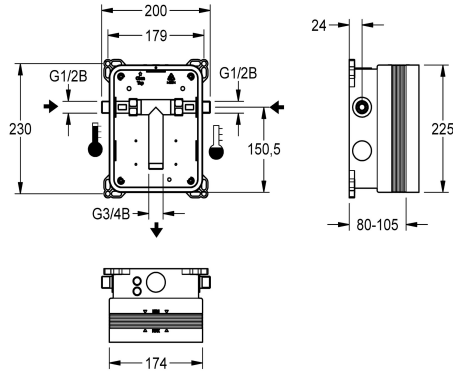

KWC

KWC R3 Systembox ruwbouwset

Modell-Linie: F3 | F3BX1001

Kranen | Ruwbouwsets voor kranen

KWC-No.

2030040479

R3 Systembox voor F3 kranen

KWC R3 Systembox ruwbouwset voor wandinbouw van afbouwsets DN 15 met mengkraan, voor wastafels. Voor aansluiting op warm en koud water. KWC systembox van kunststof,

174 x 225 mm, met aansluitschroefverbindingen, ruwbouwbescherming, spoelstuk voor spoelen en dichtheidscontrole.

Technical Data

Toepassing

WASHING

Barrièrevrij

Neen

ATT-WS-BUILTINMODEL

BUILT-IN

Diameter nominaal

DN 15

Materiaal

Kunststof

Minimum muurdikte

80 mm

Type menging

Met thermostaat / mixer