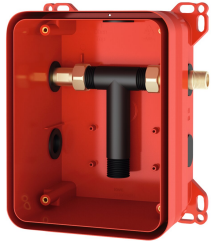

KWC

KWC R3 Systembox ruwbouwset

Modell-Linie: F3 | F3BX1001

Kranen | Ruwbouwsets voor kranen

KWC-No.

2030040479

R3 Systembox voor F3 kranen

KWC R3 Systembox ruwbouwset voor wandinbouw van afbouwsets DN 15 met mengkraan, voor wastafels. Voor aansluiting op warm en koud water. KWC systembox van kunststof,

174 x 225 mm, met aansluitschroefverbindingen, ruwbouwbescherming, spoelstuk voor spoelen en dichtheidscontrole.

Technical Data

Toepassing

WASHING

Barrièrevrij

Neen

ATT-WS-BUILTINMODEL

BUILT-IN

Diameter nominaal

DN 15

Materiaal

Kunststof

Minimum muurdikte

80 mm

Type menging

Met thermostaat / mixer

Spanningsaansluiting

Van top

Type

Voor inbouwdoos

Type montage

Wandinbouw met inbouwdoos

Optionele toebehoren

Schuif-lijmflens