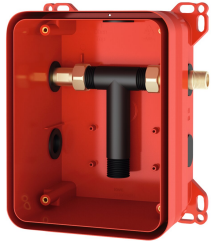

KWC

R3 KWC system box for in-wall mixers

Modell-Linie: F3 | F3BX1001

Kranar | Grundläggande installationsseter för kran

KWC-No.

2030040479

R3 KWC system box for in-wall mixers

R3 halvfabrikatsats för dold montering av färdiga satser DN 15 med blandarenhet, för tvättanläggningar. För anslutning till varm- och kallvatten. KWC-systembox av plast, 174 x 225 mm, med

skruvbara anslutningar, halvfabrikatskydd, sköjmunstycke för sköjning och täthetskontroll.

Technical Data

användning
Barriär avgift
ATT-WS-BUILTINMODEL
Nominell diameter
Material
Minsta godstjocklek
Typ av blandning
Kraftanslutning
Typ
Typ av montering

WASHING
Nej
BUILT-IN
DN 15
Syntetisk
80 mm
Med termostat/ blandning
Topp
För inbyggnad med låda
Dold väggmontage med låda

Extratillbehör

Sliding adhesive flange

2030041606

ACBX9002

AQUAFIX Traverse

2000106019