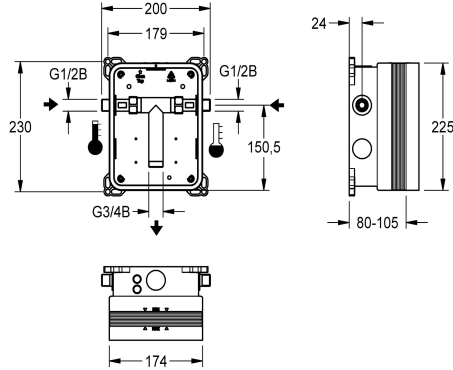

KWC

R3 KWC system box for in-wall mixers

Modell-Linie: F3 | F3BX1001

Kranar | Grundläggande installationsseter för kran

KWC-No.

2030040479

R3 KWC system box for in-wall mixers

R3 halvfabrikatsats för dold montering av färdiga satser DN 15 med blandarenhet, för tvättanläggningar. För anslutning till varm- och kallvatten. KWC-systembox av plast, 174 x 225 mm, med

skruvbara anslutningar, halvfabrikatskydd, sköjmunstycke för sköjning och täthetskontroll.

Technical Data

användning
Barriär avgift
ATT-WS-BUILTINMODEL
Nominell diameter
Material
Minsta godstjocklek
Typ av blandning
Kraftanslutning
Typ
Typ av montering

WASHING
Nej
BUILT-IN
DN 15
Syntetisk
80 mm
Med termostat/ blandning
Topp
För inbyggnad med låda
Dold väggmontage med låda

Extratillbehör

Sliding adhesive flange

2030041606

ACBX9002

AQUAFIX Traverse

2000106019