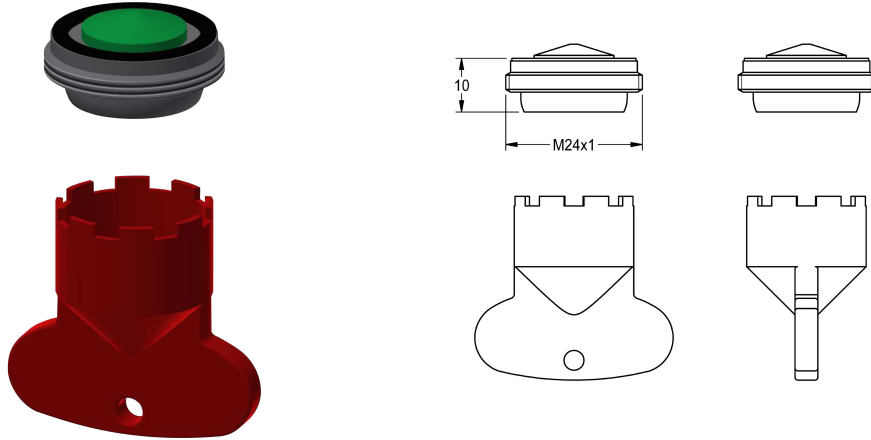

## KWC

Regulátor proudu vody 5,0 l/min

Modell-Linie: F5 | ASXX1004

Příslušenství a funkční díly | Příslušenství Umyvadlové armatury

KWC-No.

**2030041011**

Perlátor s ochranou proti odcizení M 24 x 1, konstrukce SLIM s integrovaným regulátorem průtoku 5,0 l/min a montážním klíčem.