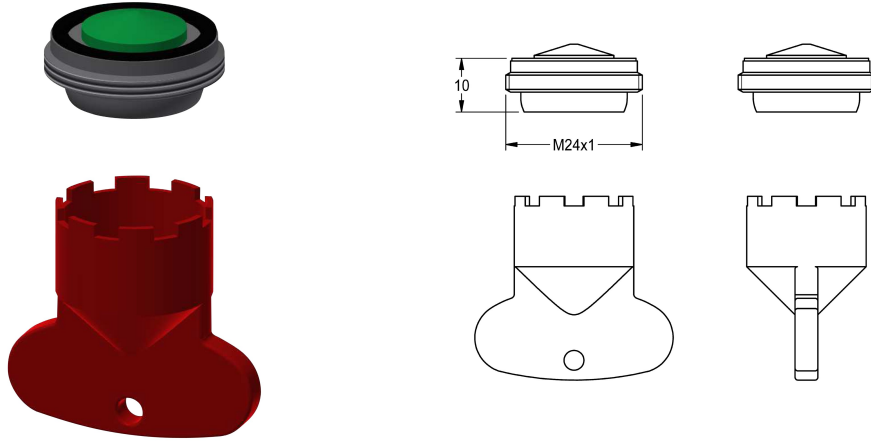

KWC

Luftsprudler 5,0 l/min

Modell-Linie: F5 | ASXX1004

Zubehör und Funktionsteile | Ersatzteile Armaturen

KWC-Nr.

2030041011

Diebstahlhemmender Luftsprudler M 24 x 1, Bauform SLIM, mit integriertem Durchflussmengenregler 5,0 l/min und

Montageschlüssel.

Technische Daten

Füllmenge

1

Mengeneinheit

Stück