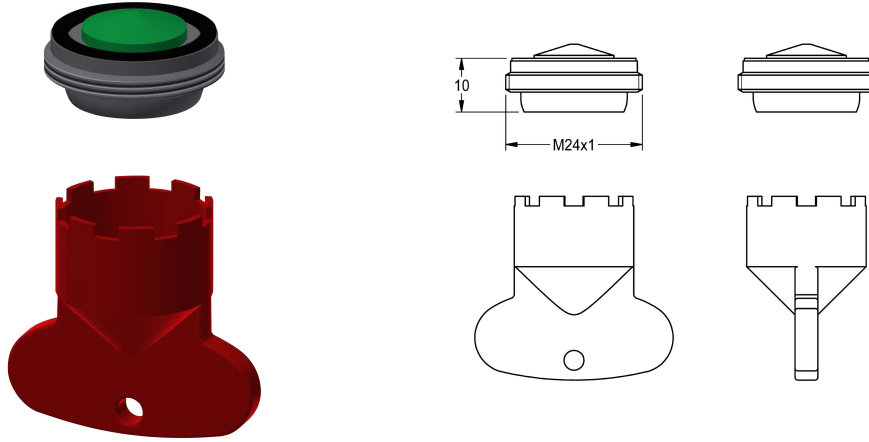

KWC

Luftsprudler 5,0 l/min

Modell-Linie: F5 | ASXX1004

Zubehör und Funktionsteile | Ersatzteile Armaturen

KWC-Nr.

2030041011

Diebstahlhemmender Luftsprudler M 24 x 1, Bauform SLIM, mit integriertem Durchflussmengenregler 5,0 l/min und

Montageschlüssel.

Technische Daten

Füllmenge

1

Mengeneinheit

Stück

teamNumber

74216