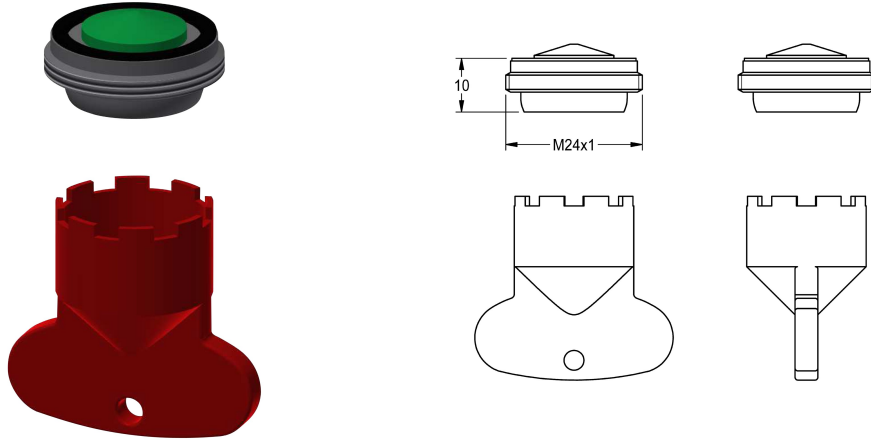

KWC

Luftsprudler 5,0 l/min

Modell-Linie: F5 | ASXX1004

Zubehör und Funktionsteile | Ersatzteile Armaturen

KWC-Nr.

2030041011

Diebstahlhemmender Luftsprudler M 24 x 1, Bauform SLIM, mit integriertem Durchflussmengenregler 5,0 l/min und

Montageschlüssel.

Technische Daten

Füllmenge

1

Mengeneinheit

Stück