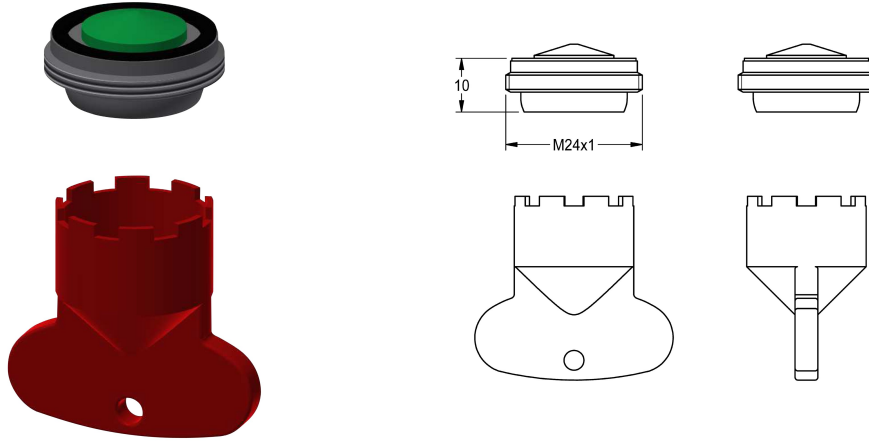

KWC

Aireador de 5,0 l/min

Modell-Linie: F5 | ASXX1004

Piezas de repuesto | Accesorio Griferías de lavado

KWC-No.

2030041011

Aireador con protección antirrobo M 24 x 1, forma SLIM, con regulador de caudal integrado de 5,0 l/min y llave de montaje.