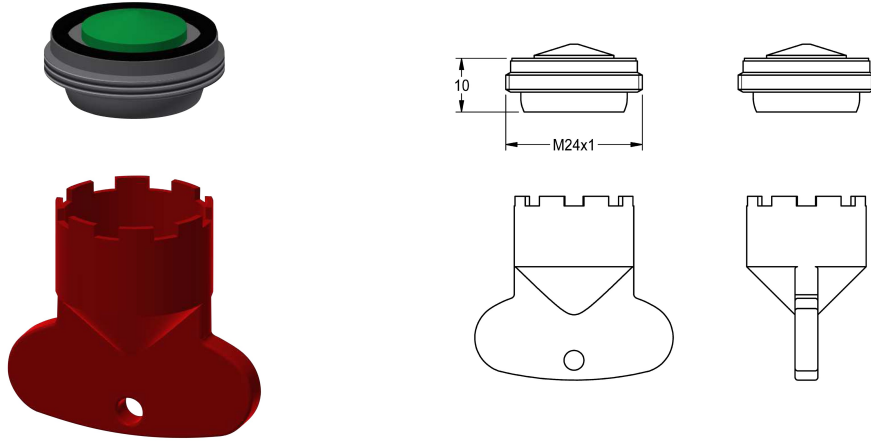

## KWC

Mousseur 5,0 l/min

Modell-Linie: F5 | ASXX1004

Pièces de rechange | Pièces de rechange robinetterie

**KWC-No.**

**2030041011**

Mousseur antivol M 24 x 1, construction SLIM, avec régulateur de débit intégré de 5,0 l/min et clé de montage.

**Données techniques**

Unité de remplissage

1

Unité de mesure

Pièce