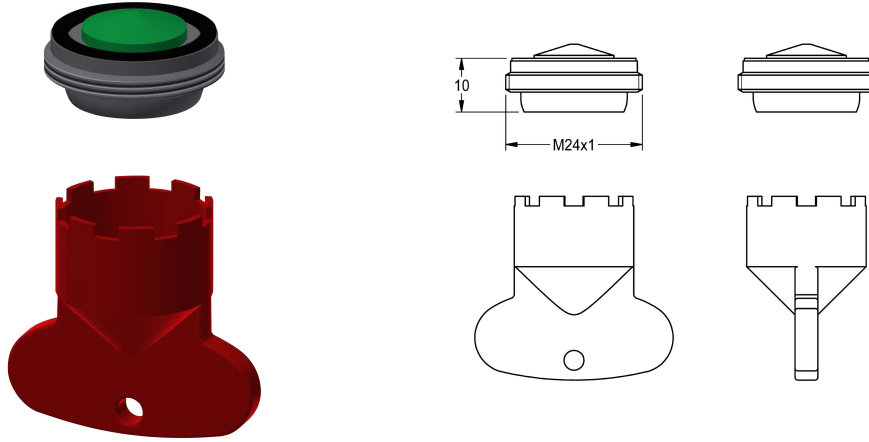

KWC

Mousseur 5,0 l/min

Modell-Linie: F5 | ASXX1004

Pièces de rechange | Pièces de rechange robinetterie

KWC-No.

2030041011

Mousseur antivol M 24 x 1, construction SLIM, avec régulateur de débit intégré de 5,0 l/min et clé de montage.

Données techniques

Unité de remplissage

1

Unité de mesure

Pièce

teamNumber

74216

sanitasTroeschNumber