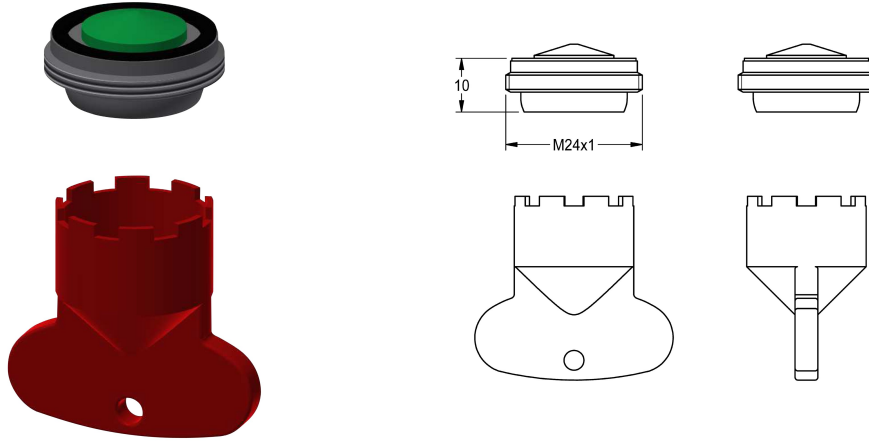

KWC

Mousseur 5,0 l/min

Modell-Linie: F5 | ASXX1004

Pièces de rechange | Pièces de rechange robinetterie

KWC-No.

2030041011

Mousseur antivol M 24 x 1, construction SLIM, avec régulateur de débit intégré de 5,0 l/min et clé de montage.

Données techniques

Unité de remplissage

1

Unité de mesure

Pièce