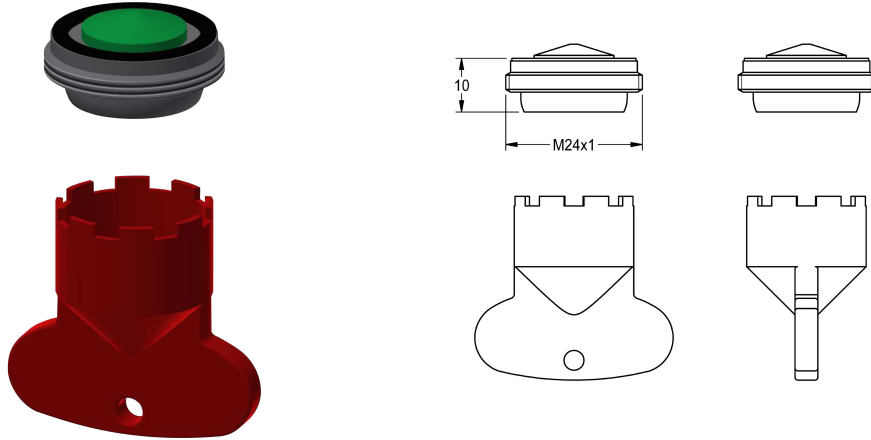

## KWC

Aeratore 5,0 l/min

Modell-Linie: F5 | ASXX1004

Ricambi | Accessori per rubinetterie per lavabi

### KWC-No.

**2030041011**

Aeratore antifurto M 24 x 1, modello SLIM, con regolatore di portata integrato 5,0 l/min e chiave di montaggio.