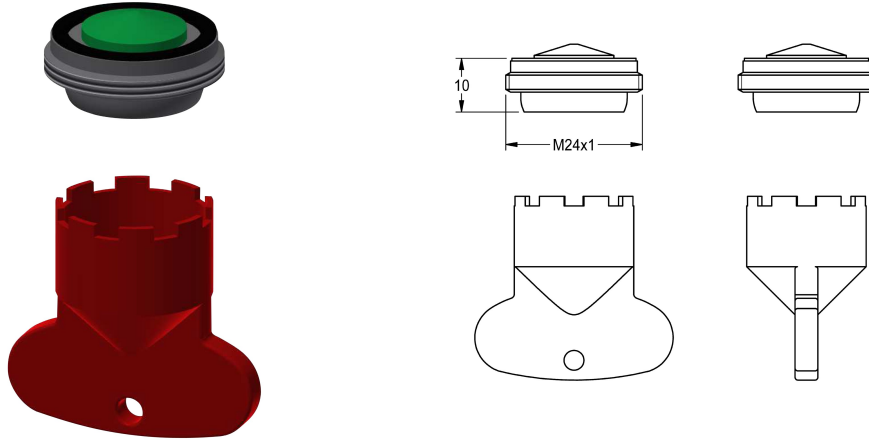

KWC

Perlator 5,0 l/min

Modell-Linie: F5 | ASXX1004

Aksesoria i elementy funkcyjne | Części zamienne do armatury umywalkowych

KWC-No.

2030041011

Perlator z zabezpieczeniem antykradzieżowym M 24 x 1, kształt SLIM, ze zintegrowanym regulatorem przepływu 5,0 l/min.

Dane techniczne

Pojemność

1

Ilość uom

Sztuki