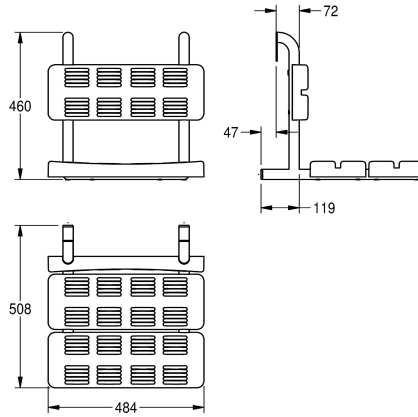

KWC CONTINA Douchezitting

Modell-Linie: CONTINA | CNTX400WB

Steun- en handgrepen | Douchezittingen en rugleuningen

KWC-No.

2030041144

CONTINA hangende douchezitting, chroomnikkelstalen frame, gesatineerd oppervlak, materiaaldikte 1,2 mm, buisdiameter 32 mm, zitting en rugleuning van polyethyleen, witte kleur, aanbevolen voor ophanging aan CONTINA handgrepen of wandleuningen, met

diefstalbeveiliging voor het bevestigen van het douchezitje aan de handgreep, inclusief bevestigingsmateriaal.

Afmetingen 484 x 460 x 508 mm (B x H x D)

Technical Data

Rug
Buigingshoek
Kleur
Verborgen bevestiging
Opklapbaar
Materiaal
Materiaalcode
Materiaaldikte
ATT-WS-MAXLOADCAPACITY
Totale diepte
Totale hoogte
Totale breedte
Pijpdiameter
Oppervlakafwerking
Type bevestiging
Type handgreep
Type montage

Ja
0 Graad
Wit
Neen
Neen
Roestvrij staal
1.4301
1.2 mm
110 Kilogram
508 mm
460 mm
484 mm
32 mm
Zijdeglans
Vergrendeld
Douchezitje
Haakbevestiging