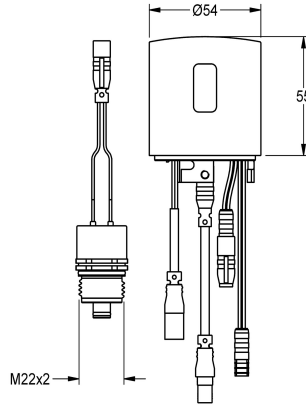

#### KWC-Nr.

**2030041162**

Hygieneeinheit

Hygieneeinheit für F5S-Therm Selbstschluss-Thermostat-Wandbatterien für Wasch- und Duschanlagen, zur Durchführung einer automatischen Hygienespülung und Speicherung von Statistikdaten. Gehäuseadapter inklusive Sensor mit Steuerelektronik und 6 V Lithium Batterie (CR-P2) sowie