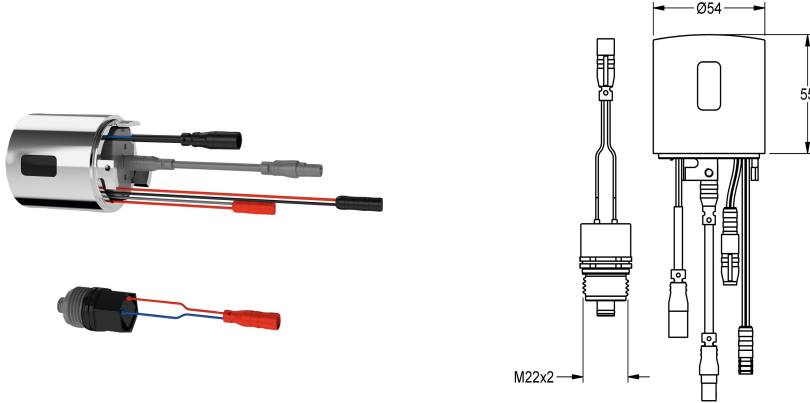

KWC

Hygieneeinheit für F5S-Therm

Modell-Linie: F5 | ACST9001

Duscharmaturen | Zubehör Duschen

KWC-Nr.

2030041162

Hygieneeinheit

Hygieneeinheit für F5S-Therm Selbstschluss-Thermostat-Wandbatterien für Wasch- und Duschanlagen, zur Durchführung einer automatischen Hygienespülung und Speicherung von Statistikdaten. Gehäuseadapter inklusive Sensor mit Steuerelektronik und 6 V Lithium Batterie (CR-P2) sowie

Magnetventilkartusche. Aktivierte Hygienespülung (30 s), fixe Intervallzeit 24 Stunden und Speicherung von Statistikdaten. Mit Möglichkeit der Parametrierung und Kommunikation über optionale bidirektionale Fernbedienung.

CR-P2 Lithium Batterie 6 V

IgPosNumber

63FY11A

Optionales Zubehör

Bidirektionale Fernbedienung für F3 und F5 Armaturen

2030036654

ACEX9005

2-Tasten-Fernbedienung für F3 und F5 Armaturen

2030036849

ACEX9004

Ersatzteile

KWC

Hygieneeinheit für F5S-Therm

Modell-Linie: F5 | ACST9001

Duscharmaturen | Zubehör Duschen

Lithium-Batterie 6V