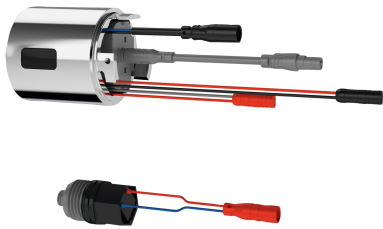

### Hygieneeinheit für F5S-Therm

Modell-Linie: F5 | ACST9001

Duscharmaturen | Zubehör Duschen

#### KWC-Nr.

**2030041162**

Hygieneeinheit

Hygieneeinheit für F5S-Therm Selbstschluss-Thermostat-Wandbatterien für Wasch- und Duschanlagen, zur Durchführung einer automatischen Hygienespülung und Speicherung von Statistikdaten. Gehäuseadapter inklusive Sensor mit Steuerelektronik und 6 V Lithium Batterie (CR-P2) sowie