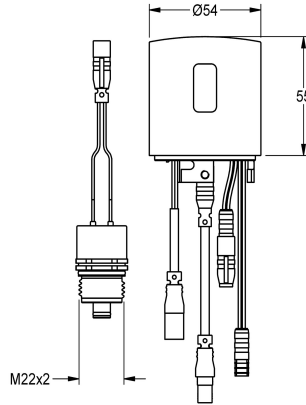

KWC

Hygieneeinheit für F5S-Therm

Modell-Linie: F5 | ACST9001

Duscharmaturen | Zubehör Duschen

KWC-Nr.

2030041162

Hygieneeinheit

Hygieneeinheit für F5S-Therm Selbstschluss-Thermostat-Wandbatterien für Wasch- und Duschanlagen, zur Durchführung einer automatischen Hygienespülung und Speicherung von Statistikdaten. Gehäuseadapter inklusive Sensor mit Steuerelektronik und 6 V Lithium Batterie (CR-P2) sowie

Technische Daten

Anzahl Batterien	1
Füllmenge	1
Mengeneinheit	Stück
Batterietyp	CR-P2 Lithium Batterie 6 V
teamNumber	0

Optionales Zubehör

Bidirektionale Fernbedienung für F3 und F5 Armaturen

2030036654

ACEX9005