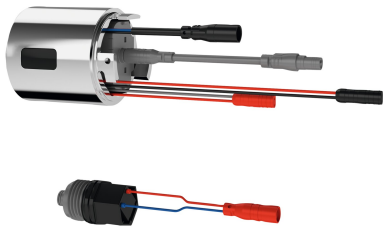

KWC

Hygieneeinheit für F5S-Therm

Modell-Linie: F5 | ACST9001

Duscharmaturen | Zubehör Duschen

KWC-Nr.

2030041162

Hygieneeinheit

Hygieneeinheit für F5S-Therm Selbstschluss-Thermostat-Wandbatterien für Wasch- und Duschanlagen, zur Durchführung einer automatischen Hygienespülung und Speicherung von Statistikdaten. Gehäuseadapter inklusive Sensor mit Steuerelektronik und 6 V Lithium Batterie (CR-P2) sowie

Magnetventilkartusche. Aktivierte Hygienespülung (30 s), fixe Intervallzeit 24 Stunden und Speicherung von Statistikdaten. Mit Möglichkeit der Parametrierung und Kommunikation über optionale bidirektionale Fernbedienung.

Technische Daten

Anzahl Batterien	1
Füllmenge	1
Mengeneinheit	Stück
Batterietyp	CR-P2 Lithium Batterie 6 V
teamNumber	0

Optionales Zubehör

Bidirektionale Fernbedienung für F3 und F5 Armaturen

2030036654

ACEX9005

2-Tasten-Fernbedienung für F3 und F5 Armaturen

2030036849

ACEX9004

Ersatzteile

Lithium-Batterie 6V

2000104846
EPTR0008

Folie

2030053034
ASET2010