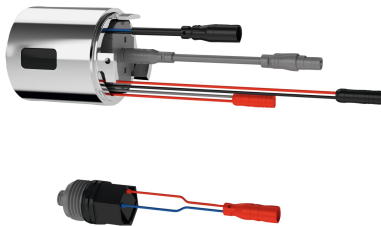

KWC

Hygieneeinheit für F5S-Therm

Modell-Linie: F5 | ACST9001

Duscharmaturen | Zubehör Duschen

KWC-Nr.

2030041162

Hygieneeinheit

Hygieneeinheit für F5S-Therm Selbstschluss-Thermostat-Wandbatterien für Wasch- und Duschanlagen, zur Durchführung einer automatischen Hygienespülung und Speicherung von Statistikdaten. Gehäuseadapter inklusive Sensor mit Steuerelektronik und 6 V Lithium Batterie (CR-P2) sowie

Magnetventilkartusche. Aktivierte Hygienespülung (30 s), fixe Intervallzeit 24 Stunden und Speicherung von Statistikdaten. Mit Möglichkeit der Parametrierung und Kommunikation über optionale bidirektionale Fernbedienung.

Technische Daten

Anzahl Batterien	1
Füllmenge	1
Mengeneinheit	Stück
Batterietyp	CR-P2 Lithium Batterie 6 V

Optionales Zubehör

Bidirektionale Fernbedienung für F3 und F5 Armaturen

2030036654

ACEX9005

2-Tasten-Fernbedienung für F3 und F5 Armaturen