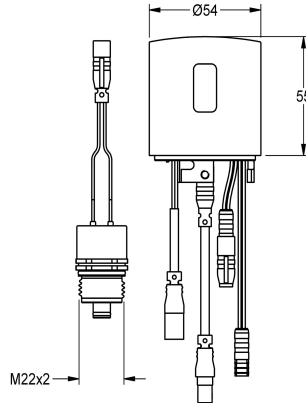

KWC

Hygieneeinheit für F5S-Therm

Modell-Linie: F5 | ACST9001

Duscharmaturen | Zubehör Duschen

KWC-Nr.

2030041162

Hygieneeinheit

Hygieneeinheit für F5S-Therm Selbstschluss-Thermostat-Wandbatterien für Wasch- und Duschanlagen, zur Durchführung einer automatischen Hygienespülung und Speicherung von Statistikdaten. Gehäuseadapter inklusive Sensor mit Steuerelektronik und 6 V Lithium Batterie (CR-P2) sowie

Technische Daten

Anzahl Batterien	1
Füllmenge	1
Mengeneinheit	Stück
Batterietyp	CR-P2 Lithium Batterie 6 V

Optionales Zubehör

Bidirektionale Fernbedienung für F3 und F5 Armaturen

2030036654

ACEX9005

2-Tasten-Fernbedienung für F3 und F5 Armaturen