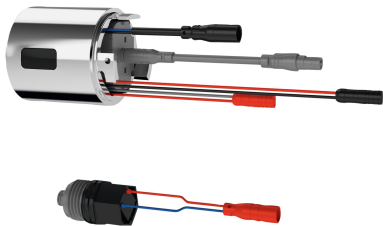

KWC

Hygieneeinheit für F5S-Therm

Modell-Linie: F5 | ACST9001

Duscharmaturen | Zubehör Duschen

KWC-Nr.

2030041162

Hygieneeinheit

Hygieneeinheit für F5S-Therm Selbstschluss-Thermostat-Wandbatterien für Wasch- und Duschanlagen, zur Durchführung einer automatischen Hygienespülung und Speicherung von Statistikdaten. Gehäuseadapter inklusive Sensor mit Steuerelektronik und 6 V Lithium Batterie (CR-P2) sowie

Magnetventilkartusche. Aktivierte Hygienespülung (30 s), fixe Intervallzeit 24 Stunden und Speicherung von Statistikdaten. Mit Möglichkeit der Parametrierung und Kommunikation über optionale bidirektionale Fernbedienung.

Technische Daten

Anzahl Batterien	1
Füllmenge	1
Mengeneinheit	Stück
Batterietyp	CR-P2 Lithium Batterie 6 V

Optionales Zubehör

Bidirektionale Fernbedienung für F3 und F5 Armaturen

2030036654

ACEX9005

2-Tasten-Fernbedienung für F3 und F5 Armaturen