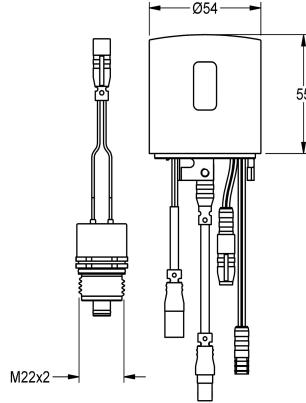

KWC Unidad higiénica

Modell-Linie: F5 | ACST9001
Duchas | Accesorios Ducha

KWC-No.

2030041162

Unidad higiénica

Unidad higiénica opcional para grifos murales de termostato F5S Therm con cierre automático para instalaciones de lavabo y ducha, para realizar una descarga higiénica automática y el almacenamiento de datos estadísticos. Adaptador de carcasa, incluye sensor con electrónica de control y pila de litio de 6 V (CR-

P2), así como cartucho de válvula electromagnética. Descarga higiénica activa (30 s), intervalos fijos cada 24 horas y almacenamiento de datos estadísticos. Con opción de parametrización y comunicación mediante el mando a distancia bidireccional opcional.

Datos técnicos

Número de baterías

1

Cantidad

1

Cantidad de unidades de medición

Piezas

Tipo de batería