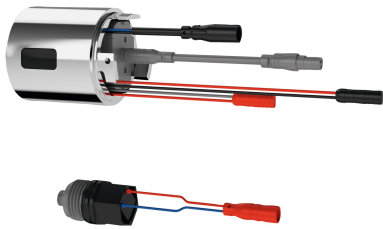

KWC Unidad higiénica

Modell-Linie: F5 | ACST9001
Duchas | Accesorios Ducha

KWC-No.

2030041162

Unidad higiénica

Unidad higiénica opcional para grifos murales de termostato F5S Therm con cierre automático para instalaciones de lavabo y ducha, para realizar una descarga higiénica automática y el almacenamiento de datos estadísticos. Adaptador de carcasa, incluye sensor con electrónica de control y pila de litio de 6 V (CR-

P2), así como cartucho de válvula electromagnética. Descarga higiénica activa (30 s), intervalos fijos cada 24 horas y almacenamiento de datos estadísticos. Con opción de parametrización y comunicación mediante el mando a distancia bidireccional opcional.

CR-P2

Accesorios opcionales

Mando a distancia bidireccional

2030036654
ACEX9005

Mando a distancia de 2 teclas

2030036849
ACEX9004

Piezas de recambio

Batería de litio de 6 V