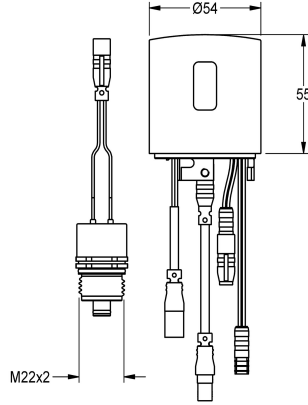

#### KWC-No.

**2030041162**

Hygieniayksikkö

Hygieniayksikkö itsesulkeutuvaan termostaattilla varustettuun F5S-Therm-seinähanaan pesu- ja suihkutiloihin automaattisenhygieniahuuhtelun suorittamiseen sekä tilastotietojen tallennukseen. Yksikkö, joka liitetään hanaan sisältää sensorin