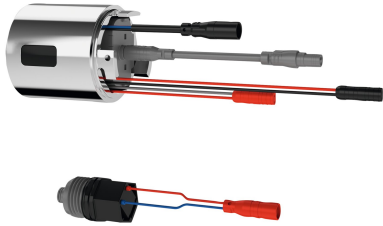

#### KWC-No.

**2030041162**

Hygieniayksikkö

Hygieniayksikkö itsesulkeutuvaan termostaattilla varustettuun F5S-Therm-seinähanaan pesu- ja suihkutiloihin automaattisenhygieniahuuhtelun suorittamiseen sekä tilastotietojen tallennukseen. Yksikkö, joka liitetään hanaan sisältää sensorin