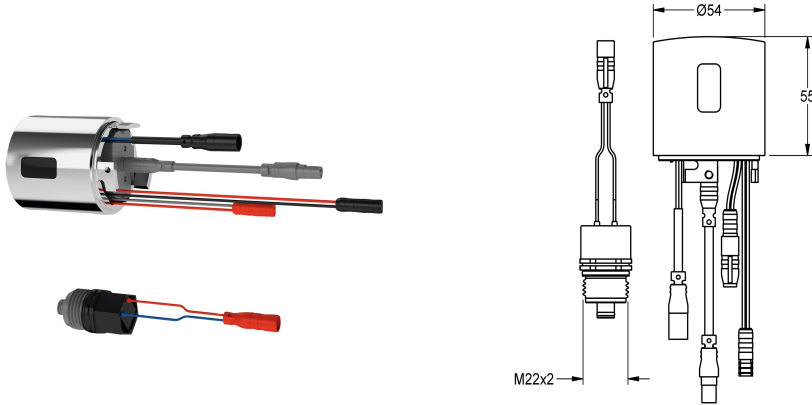

## KWC Hygiëne unit

Modell-Linie: F5 | ACST9001  
Douches | Accessoires voor douches

### KWC-No.

**2030041162**  
Hygiënische eenheid

Hygiënische eenheid voor zelfsluitende thermostaatwandkranen F5S-Therm voor wastafels en douches, voor de uitvoering van een automatische hygiënische spoeling en opslag van statistische gegevens. Adapter behuizing inclusief sensor met besturingselektronica en 6 V lithium-batterij (CR-P2) en patroon