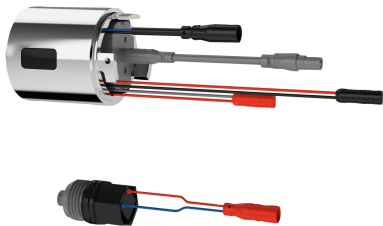

### Hygiene unit for F5S-Therm

Modell-Linie: F5 | ACST9001

Duschar | Kompletterande delar duschar

#### KWC-No.

**2030041162**

Hygiene unit

Hygienenhet för F5S-Therm självstängande väggmonterade termostatenheter för tvätt- och duschanläggningar, för automatisk hygienspolning och lagring av statistiska data. Husadapter inklusive sensor med styrelektronik och 6 V litiumbatteri (CR-P2)

#### Extratillbehör

**Bidirectional remote control for  
electronical fittings F3 and F5**

**2030036654**

ACEX9005

**2-button remote control for fittings F3  
and F5**

**2030036849**

ACEX9004