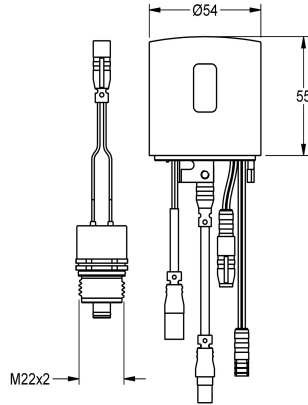

#### KWC-No.

**2030041162**

Hygiene unit

Hygienenhet för F5S-Therm självstängande väggmonterade termostatenheter för tvätt- och duschanläggningar, för automatisk hygienspolning och lagring av statistiska data. Husadapter inklusive sensor med styrelektronik och 6 V litiumbatteri (CR-P2)