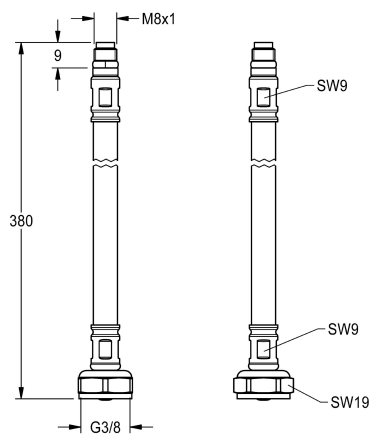

## KWC Hadice

Modell-Linie: F5 | ASXX1005

KWC-No.

**2030041311**

Hadice DN 6, G 3/8 x M8x1, délka 380 mm, se sítmem