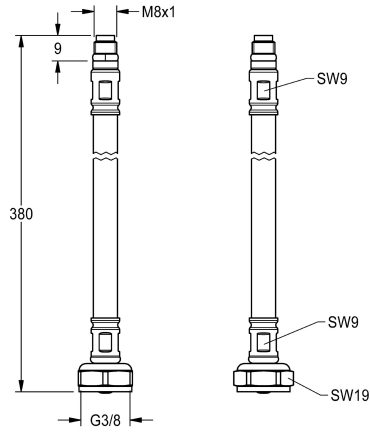

KWC Schlauch

Modell-Linie: F5 | ASXX1005
Zubehör und Funktionsteile | Ersatzteile Armaturen

KWC-Nr.

2030041311

Schlauch DN 6, G 3/8 x M8x1, Länge 380 mm, mit Sieb