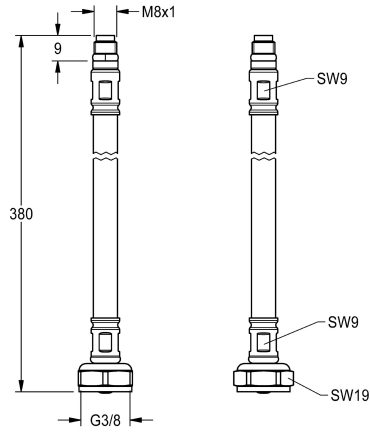

## KWC Schlauch

Modell-Linie: F5 | ASXX1005  
Zubehör und Funktionsteile | Ersatzteile Armaturen

### KWC-Nr.

2030041311

Schlauch DN 6, G 3/8 x M8x1, Länge 380 mm, mit Sieb