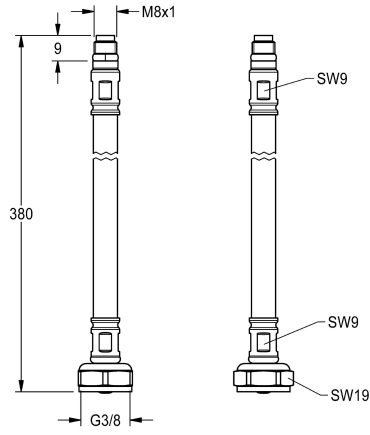

## KWC Schlauch

Modell-Linie: F5 | ASXX1005  
Zubehör und Funktionsteile | Ersatzteile Armaturen

KWC-Nr.

**2030041311**

Schlauch DN 6, G 3/8 x M8x1, Länge 380 mm, mit Sieb