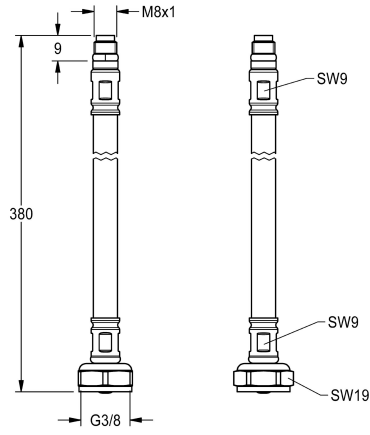

KWC Tubo flexible

Modell-Linie: F5 | ASXX1005

Piezas de repuesto | Accesorio Griferias de lavado

KWC-No.

2030041311

Tubo flexible DN 6, G 3/8 x M8x1, longitud de 380 mm, con filtro