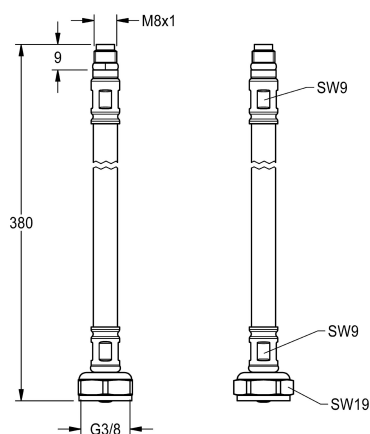

KWC

Tuyau de raccordement

Modell-Linie: F5 | ASXX1005

Pièces de rechange | Pièces de rechange robinetterie

KWC-No.

2030041311

Tuyau de raccordement DN 6, G 3/8 x M8x1, longueur 380 mm,
avec filtre