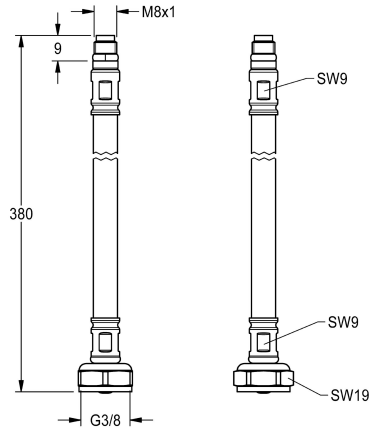

## KWC

### Tuyau de raccordement

Modell-Linie: F5 | ASXX1005

Pièces de rechange | Pièces de rechange robinetterie

#### KWC-No.

2030041311

Tuyau de raccordement DN 6, G 3/8 x M8x1, longueur 380 mm, avec filtre