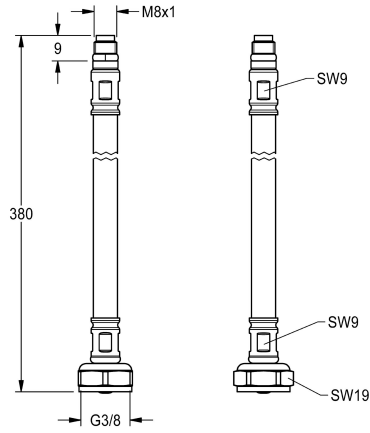

KWC

Tubo flessibile

Modell-Linie: F5 | ASXX1005

Ricambi | Accessori per rubinetterie per lavabi

KWC-No.

2030041311

Tubo flessibile DN 6, G 3/8 x M8x1, lunghezza 380 mm, con filtro

Dati tecnici