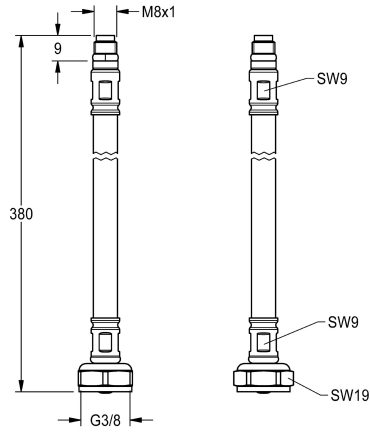

## KWC Slang

Modell-Linie: F5 | ASXX1005  
Reserve onderdelen | Reserve-onderdelen kranen

KWC-No.

**2030041311**

Slang DN 6, G 3/8 x M8x1, lengte 380 mm, met zeef