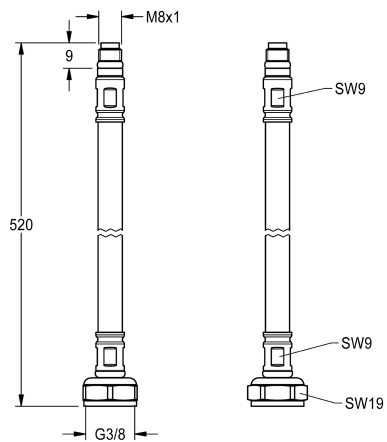

KWC Hadice

Modell-Linie: F5 | ASXX1006

KWC-No.

2030041313

Hadice DN 6, G 3/8 x M8x1, délka 520 mm, se sítím