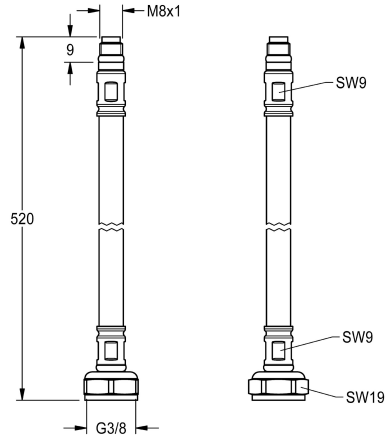

KWC Schlauch

Modell-Linie: F5 | ASXX1006

Zubehör und Funktionsteile | Zubehör und Funktionsteile

KWC-Nr.

2030041313

Schlauch DN 6, G 3/8 x M8x1, Länge 520 mm, mit Sieb

Technische Daten

teamNumber