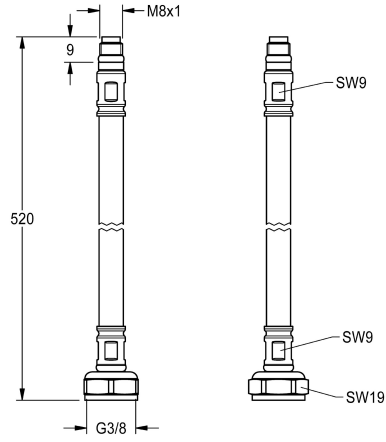

KWC Schlauch

Modell-Linie: F5 | ASXX1006
Zubehör und Funktionsteile | Ersatzteile Armaturen

KWC-Nr.

2030041313

Schlauch DN 6, G 3/8 x M8x1, Länge 520 mm, mit Sieb