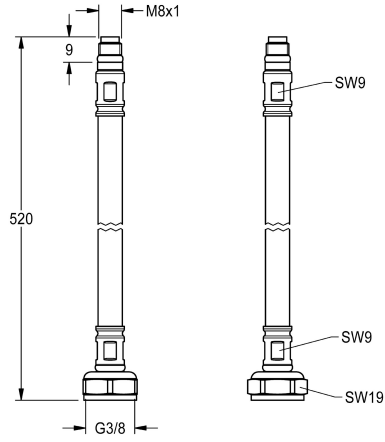

KWC Tubo flexible

Modell-Linie: F5 | ASXX1006
Piezas de repuesto | Accesorio Griferias de lavado

KWC-No.

2030041313

Tubo flexible DN 6, G 3/8 x M8x1, longitud de 520 mm, con filtro