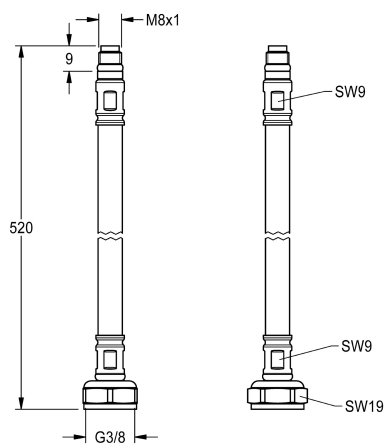

## KWC

### Tuyau de raccordement

Modell-Linie: F5 | ASXX1006

Pièces de rechange | Pièces de rechange robinetterie

KWC-No.

**2030041313**

Tuyau de raccordement DN 6, G 3/8 x M8x1, longueur 520 mm,  
avec filtre