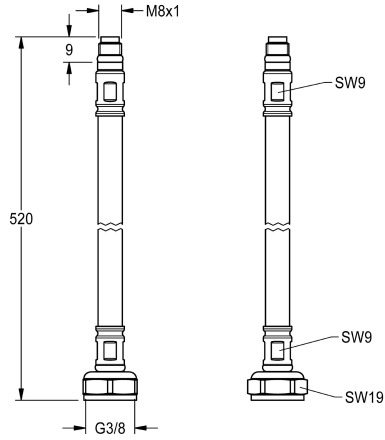

KWC

Tuyau de raccordement

Modell-Linie: F5 | ASXX1006

Pièces de rechange | Pièces de rechange robinetterie

KWC-No.

2030041313

Tuyau de raccordement DN 6, G 3/8 x M8x1, longueur 520 mm, avec filtre

Données techniques