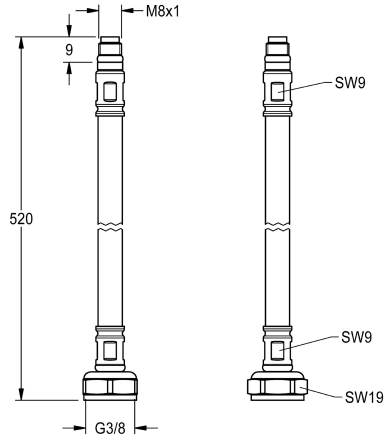

KWC

Tuyau de raccordement

Modell-Linie: F5 | ASXX1006

Pièces de rechange | Pièces de rechange robinetterie

KWC-No.

2030041313

Tuyau de raccordement DN 6, G 3/8 x M8x1, longueur 520 mm,
avec filtre