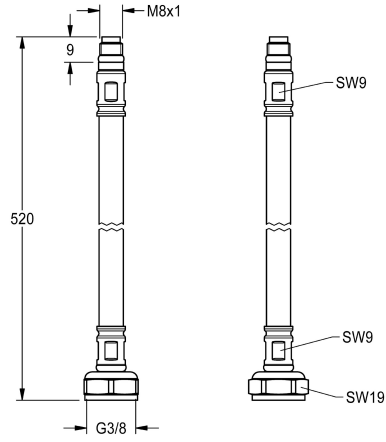

KWC Tubo flessibile

Modell-Linie: F5 | ASXX1006
Ricambi | Accessori per rubinetterie per lavabi

KWC-No.

2030041313

Tubo flessibile DN 6, G 3/8 x M8x1, lunghezza 520 mm, con filtro

Dati tecnici

teamNumber

0