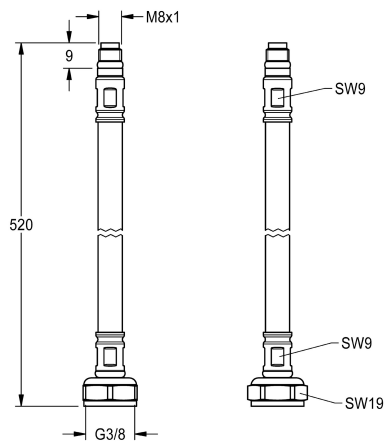

## KWC

### Tubo flessibile

Modell-Linie: F5 | ASXX1006

Ricambi | Accessori per rubinetterie per lavabi

KWC-No.

**2030041313**

Tubo flessibile DN 6, G 3/8 x M8x1, lunghezza 520 mm, con filtro