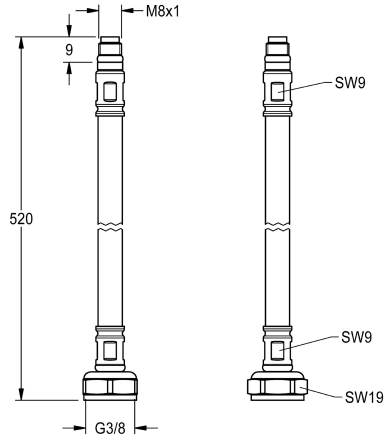

## KWC

### Tubo flessibile

Modell-Linie: F5 | ASXX1006

Ricambi | Accessori per rubinetterie per lavabi

KWC-No.

**2030041313**

Tubo flessibile DN 6, G 3/8 x M8x1, lunghezza 520 mm, con filtro