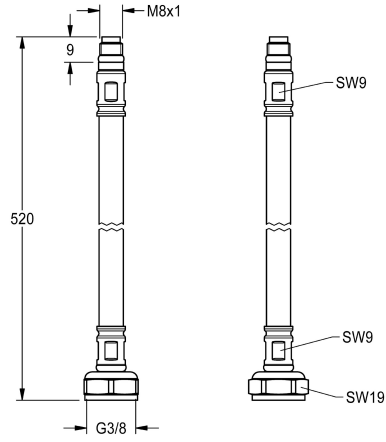

KWC Slang

Modell-Linie: F5 | ASXX1006
Reserve onderdelen | Reserve-onderdelen kranen

KWC-No.

2030041313

Slang DN 6, G 3/8 x M8x1, lengte 520 mm, met zeef