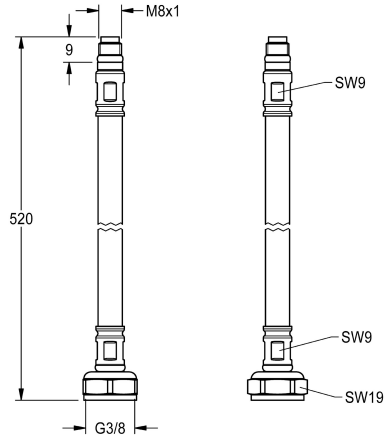

## KWC Slang

Modell-Linie: F5 | ASXX1006  
Reserve onderdelen | Reserve-onderdelen kranen

KWC-No.

**2030041313**

Slang DN 6, G 3/8 x M8x1, lengte 520 mm, met zeef