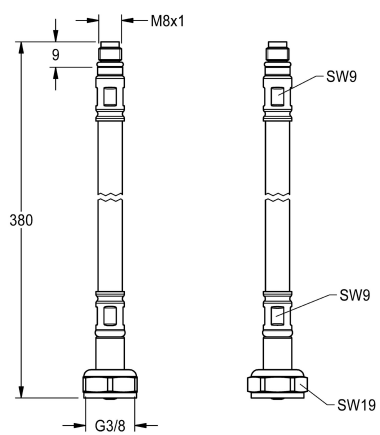

## KWC Schlauch

Modell-Linie: F5 | ASXM1001  
Zubehör und Funktionsteile | Ersatzteile Armaturen

KWC-Nr.

**2030041320**

Schlauch DN 6, G 3/8 x M8x1, Länge 380 mm, mit Rückflussverhinderer und Sieb.