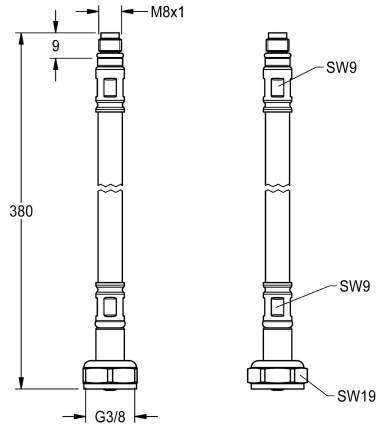

## KWC Schlauch

Modell-Linie: F5 | ASXM1001  
Zubehör und Funktionsteile | Ersatzteile Armaturen

### KWC-Nr.

2030041320

Schlauch DN 6, G 3/8 x M8x1, Länge 380 mm, mit Rückflussverhinderer und Sieb.