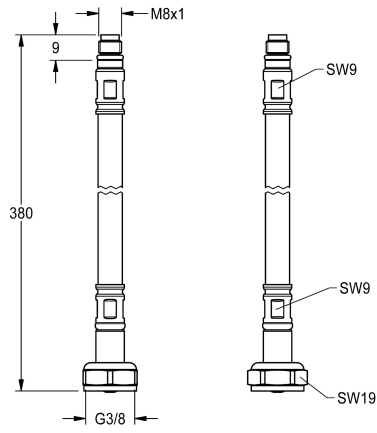

KWC Schlauch

Modell-Linie: F5 | ASXM1001
Zubehör und Funktionsteile | Ersatzteile Armaturen

KWC-Nr.

2030041320

Schlauch DN 6, G 3/8 x M8x1, Länge 380 mm, mit Rückflussverhinderer und Sieb.