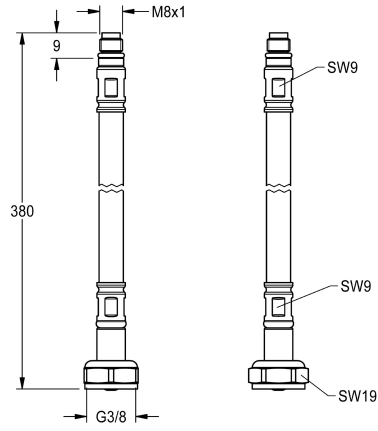

## KWC Tubo flexible

Modell-Linie: F5 | ASXM1001  
Piezas de repuesto | Accesorio Griferias de lavado

KWC-No.

**2030041320**

Tubo flexible DN 6, G 3/8 x M8x1, longitud de 380 mm, con válvula de retención y filtro.