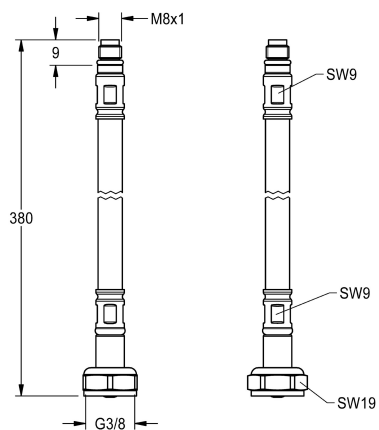

KWC

Tuyau de raccordement

Modell-Linie: F5 | ASXM1001

Pièces de rechange | Pièces de rechange robinetterie

KWC-No.

2030041320

Tuyau de raccordement DN 6, G 3/8 x M8x1, longueur 380 mm,
avec clapet anti-retour et filtre.