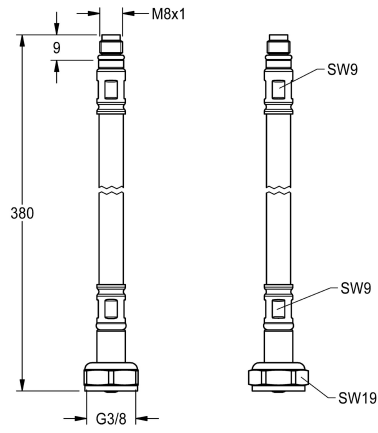

KWC

Tuyau de raccordement

Modell-Linie: F5 | ASXM1001

Pièces de rechange | Pièces de rechange robinetterie

KWC-No.

2030041320

Tuyau de raccordement DN 6, G 3/8 x M8x1, longueur 380 mm, avec clapet anti-retour et filtre.