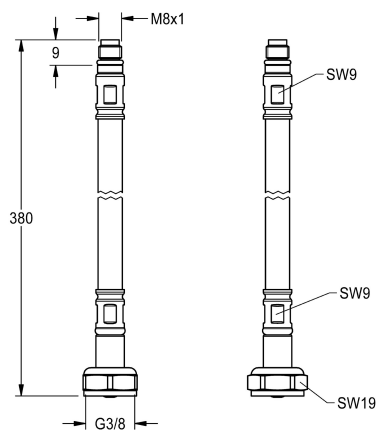

KWC

Tuyau de raccordement

Modell-Linie: F5 | ASXM1001

Pièces de rechange | Pièces de rechange robinetterie

KWC-No.

2030041320

Tuyau de raccordement DN 6, G 3/8 x M8x1, longueur 380 mm, avec clapet anti-retour et filtre.