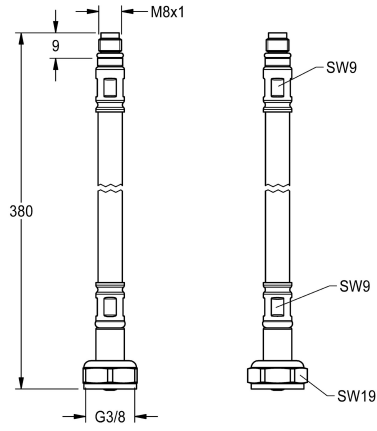

## KWC Tubo flessibile

Modell-Linie: F5 | ASXM1001  
Ricambi | Accessori per rubinetterie per lavabi

### KWC-No.

2030041320

Tubo flessibile DN 6, G 3/8 x M8x1, lunghezza 380 mm, con valvola di ritegno e filtro